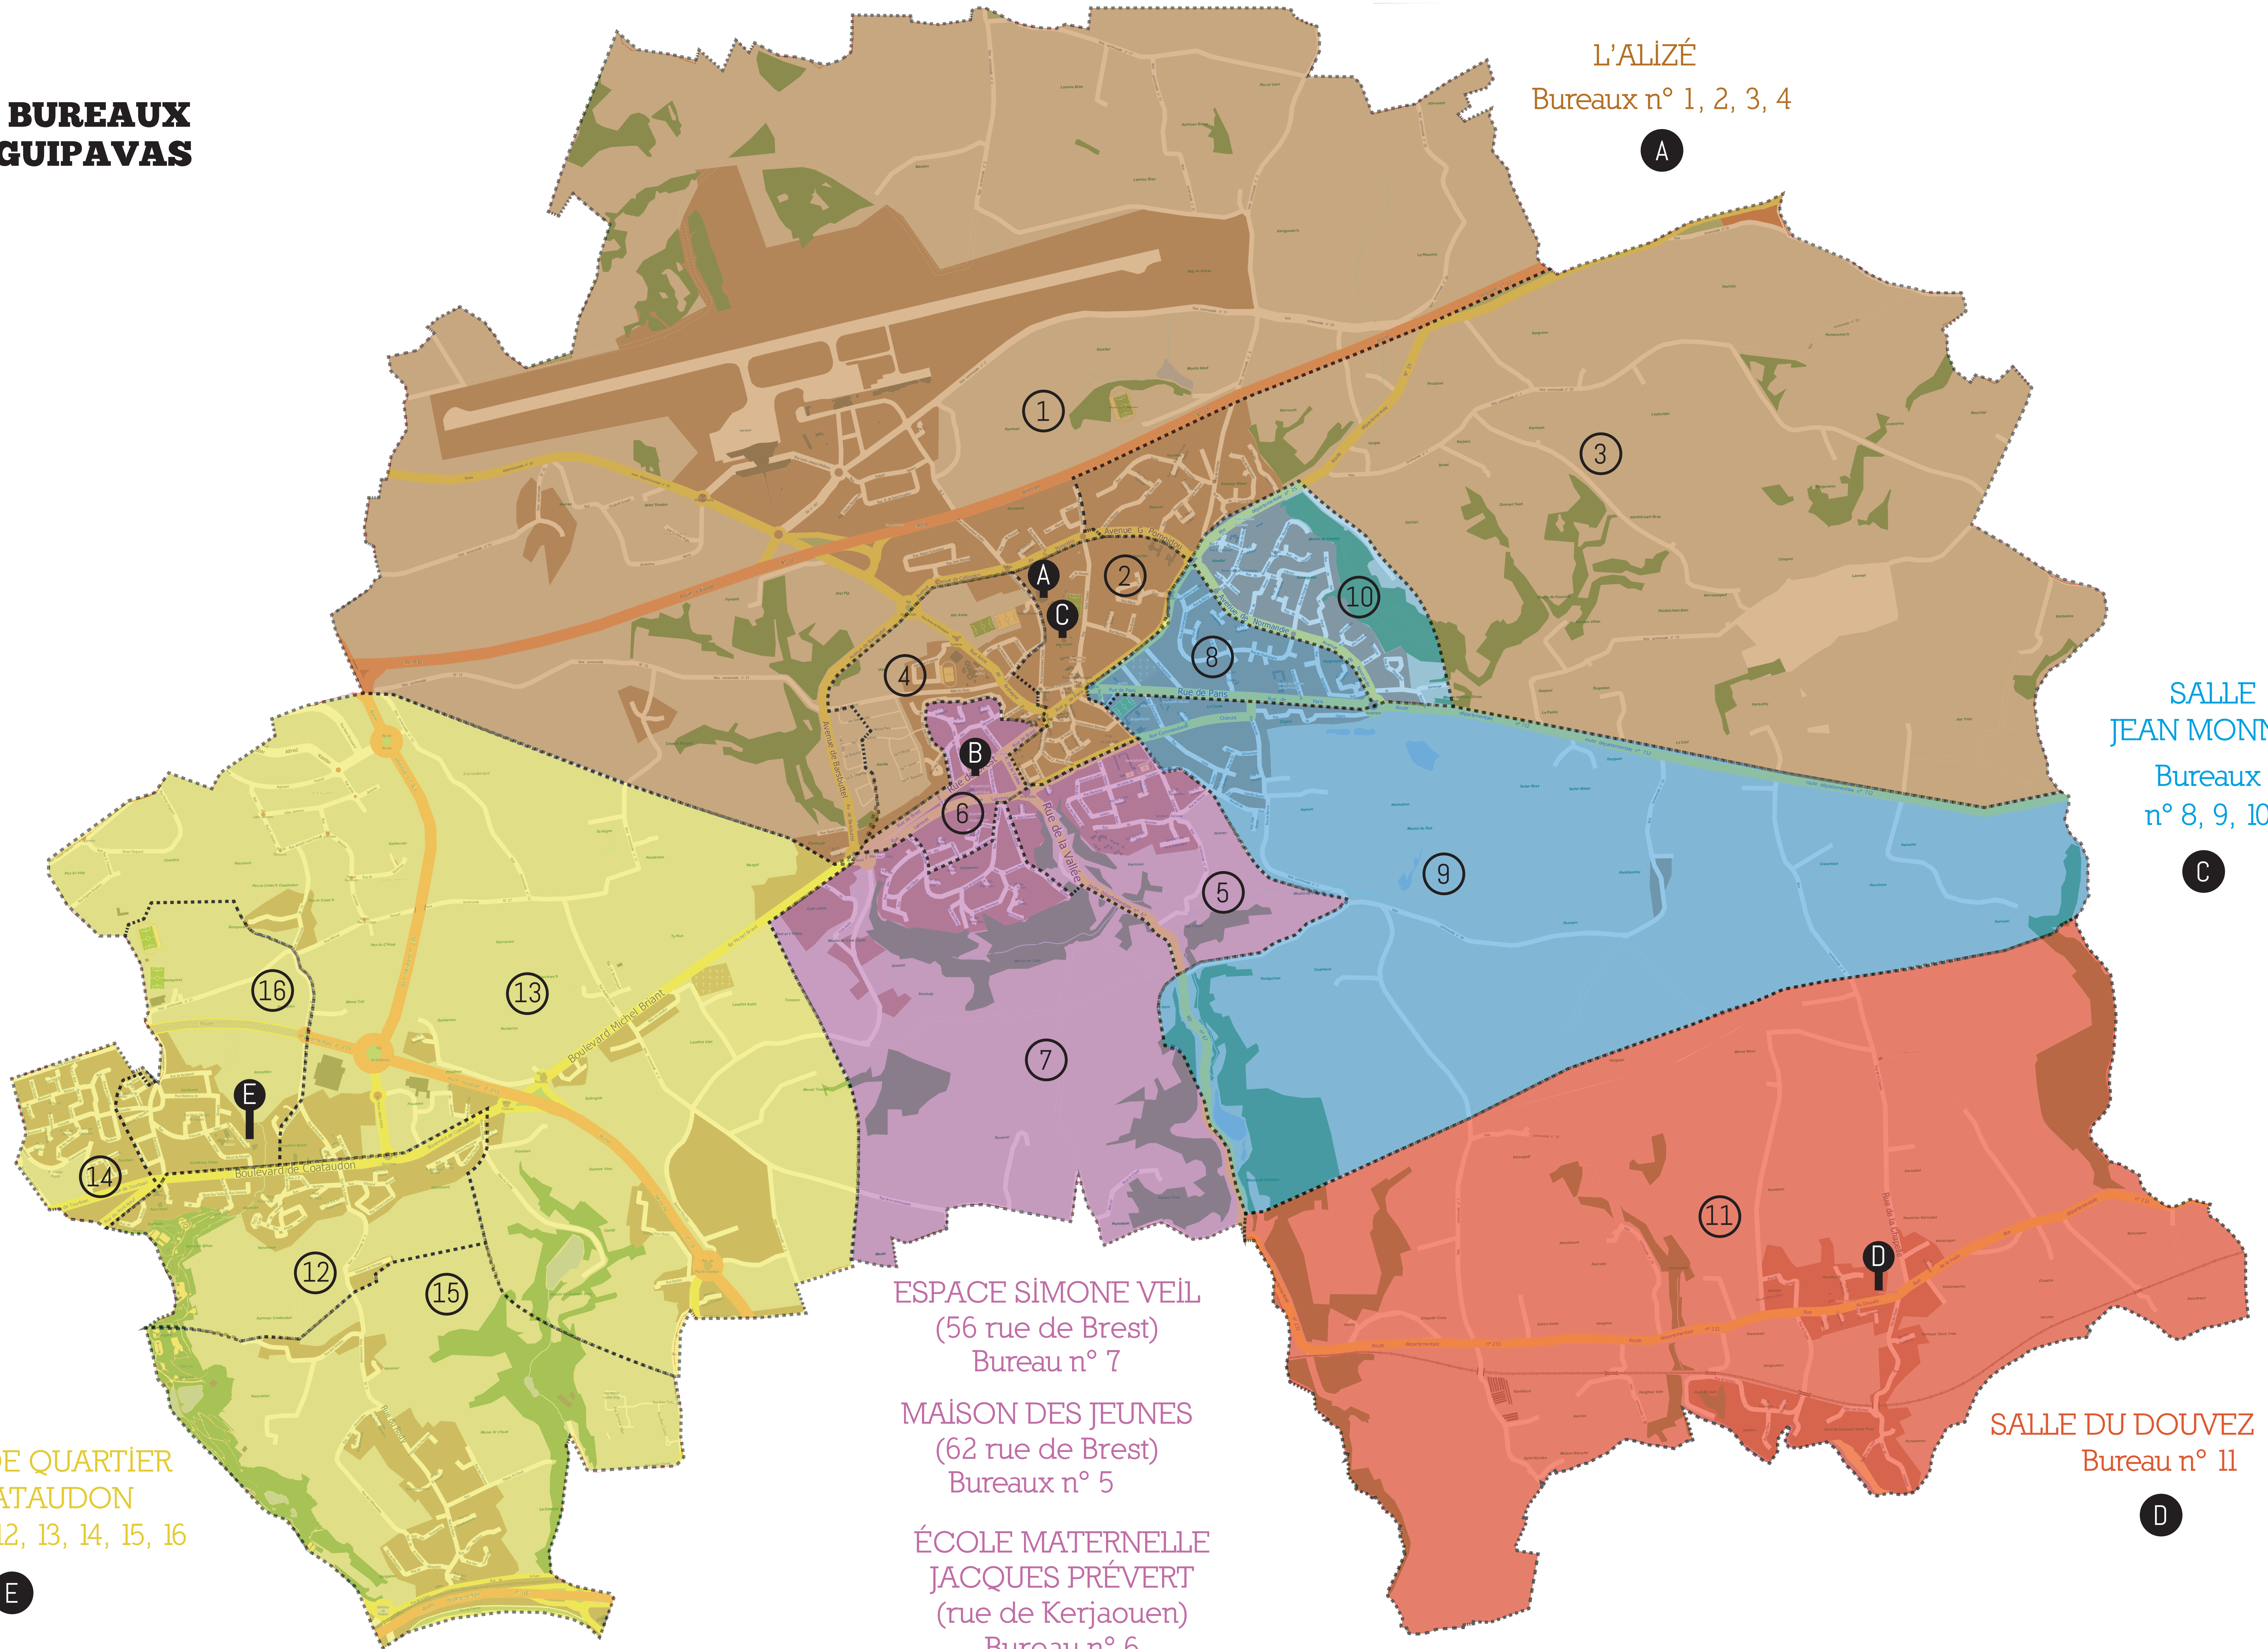

CARTE DES BUREAUX DE VOTE À GUIPAVAS

MAISON DE QUARTIER
DE COATAUDON
Bureaux n° 12, 13, 14, 15, 16

E

ESPACE SIMONE VEÏL
(56 rue de Brest)
Bureau n° 7

MAISON DES JEUNES
(62 rue de Brest)
Bureaux n° 5

ÉCOLE MATERNELLE
JACQUES PRÉVERT
(rue de Kerjaouen)
Bureau n° 6

SALLE DU DOUVEZ
Bureau n° 11

ESPACE SIMONE VEÏL
(56 rue de Brest)
Bureau n° 7

MAISON DES JEUNES
(62 rue de Brest)
Bureaux n° 5

ÉCOLE MATERNELLE
JACQUES PRÉVERT
(rue de Kerjaouen)
Bureau n° 6

SALLE JEAN MONNET

Bureaux
n° 8, 9, 10

SALLE DU DOUVEZ Bureau n° 11

D

L'ALIZÉ

Bureaux n° 1, 2, 3, 4

A

MAISON DE QUARTIER
DE COATAUDON
Bureaux n° 12, 13, 14, 15, 16