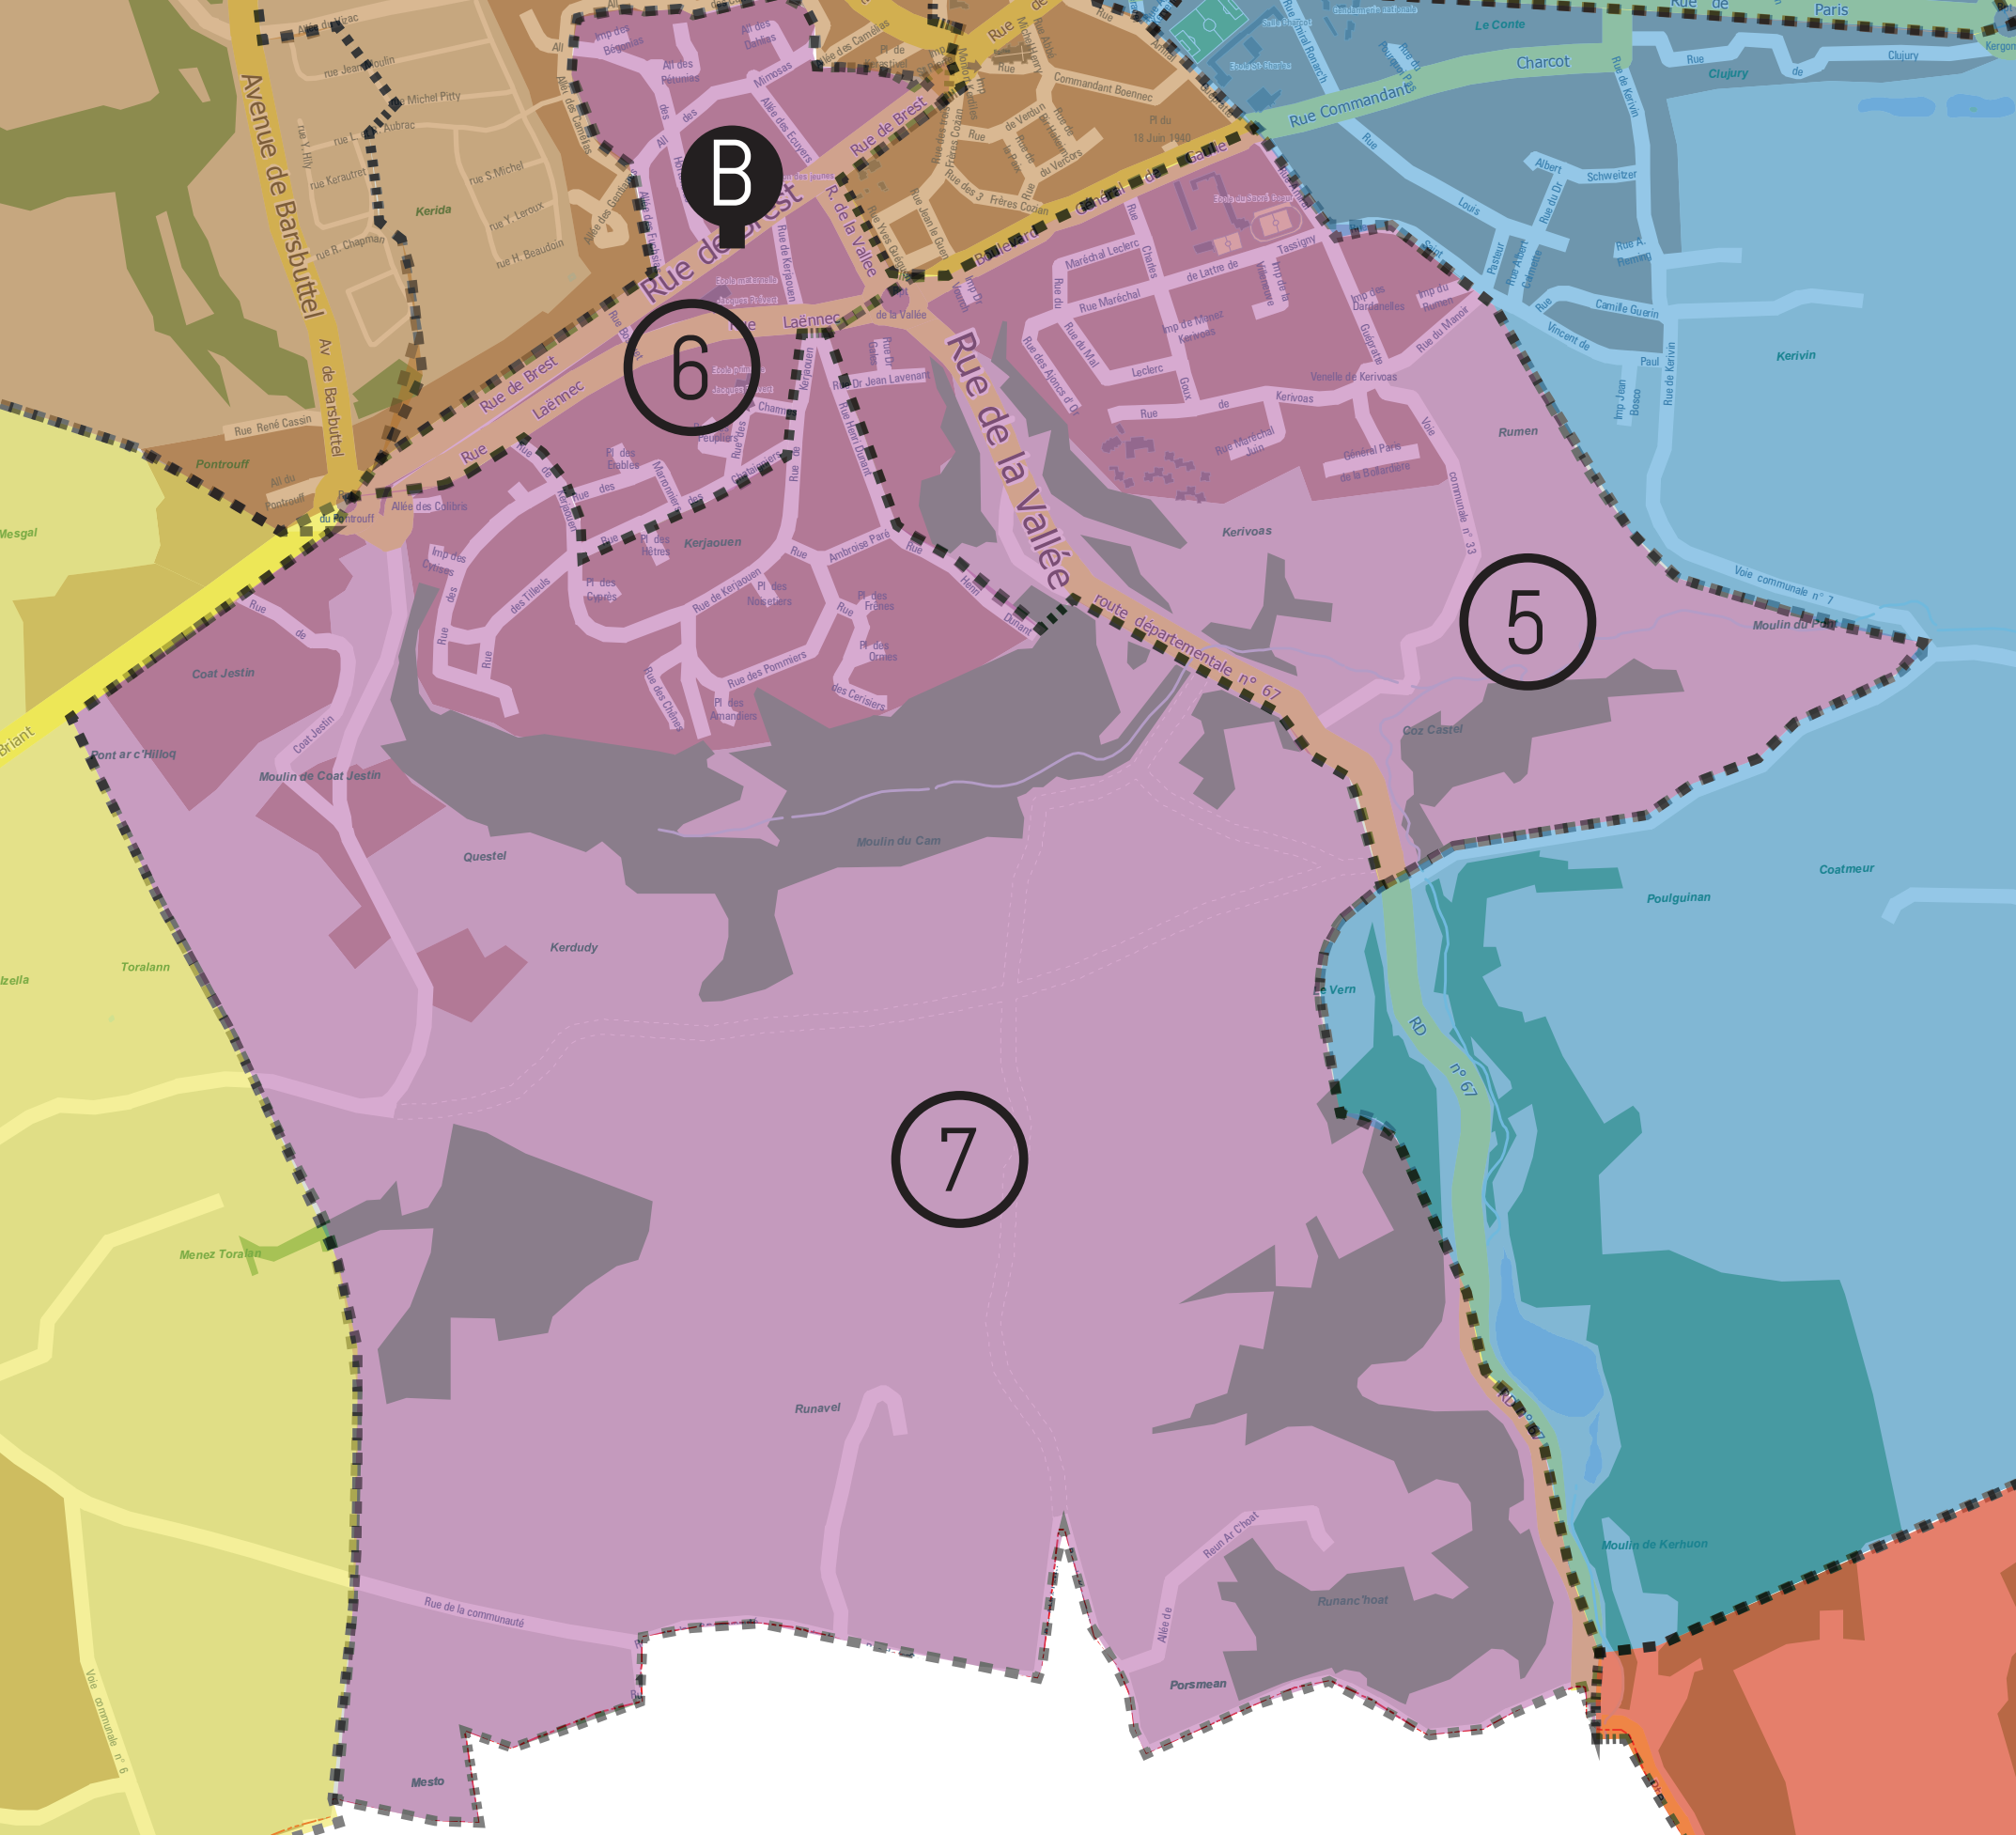

CARTE DES BUREAUX DE VOTE À GUIPAVAS

MAISON DE QUARTIER
DE COATAUDON
Bureaux n° 12, 13, 14, 15, 16

E

ESPACE SIMONE VEÏL
(56 rue de Brest)
Bureau n° 7

MAISON DES JEUNES
(62 rue de Brest)
Bureaux n° 5

ÉCOLE MATERNELLE
JACQUES PRÉVERT
(rue de Kerjaouen)
Bureau n° 6

SALLE DU DOUVEZ
Bureau n° 11

ESPACE SIMONE VEÏL
(56 rue de Brest)
Bureau n° 7

MAISON DES JEUNES
(62 rue de Brest)
Bureaux n° 5

ÉCOLE MATERNELLE
JACQUES PRÉVERT
(rue de Kerjaouen)
Bureau n° 6

SALLE JEAN MONNET