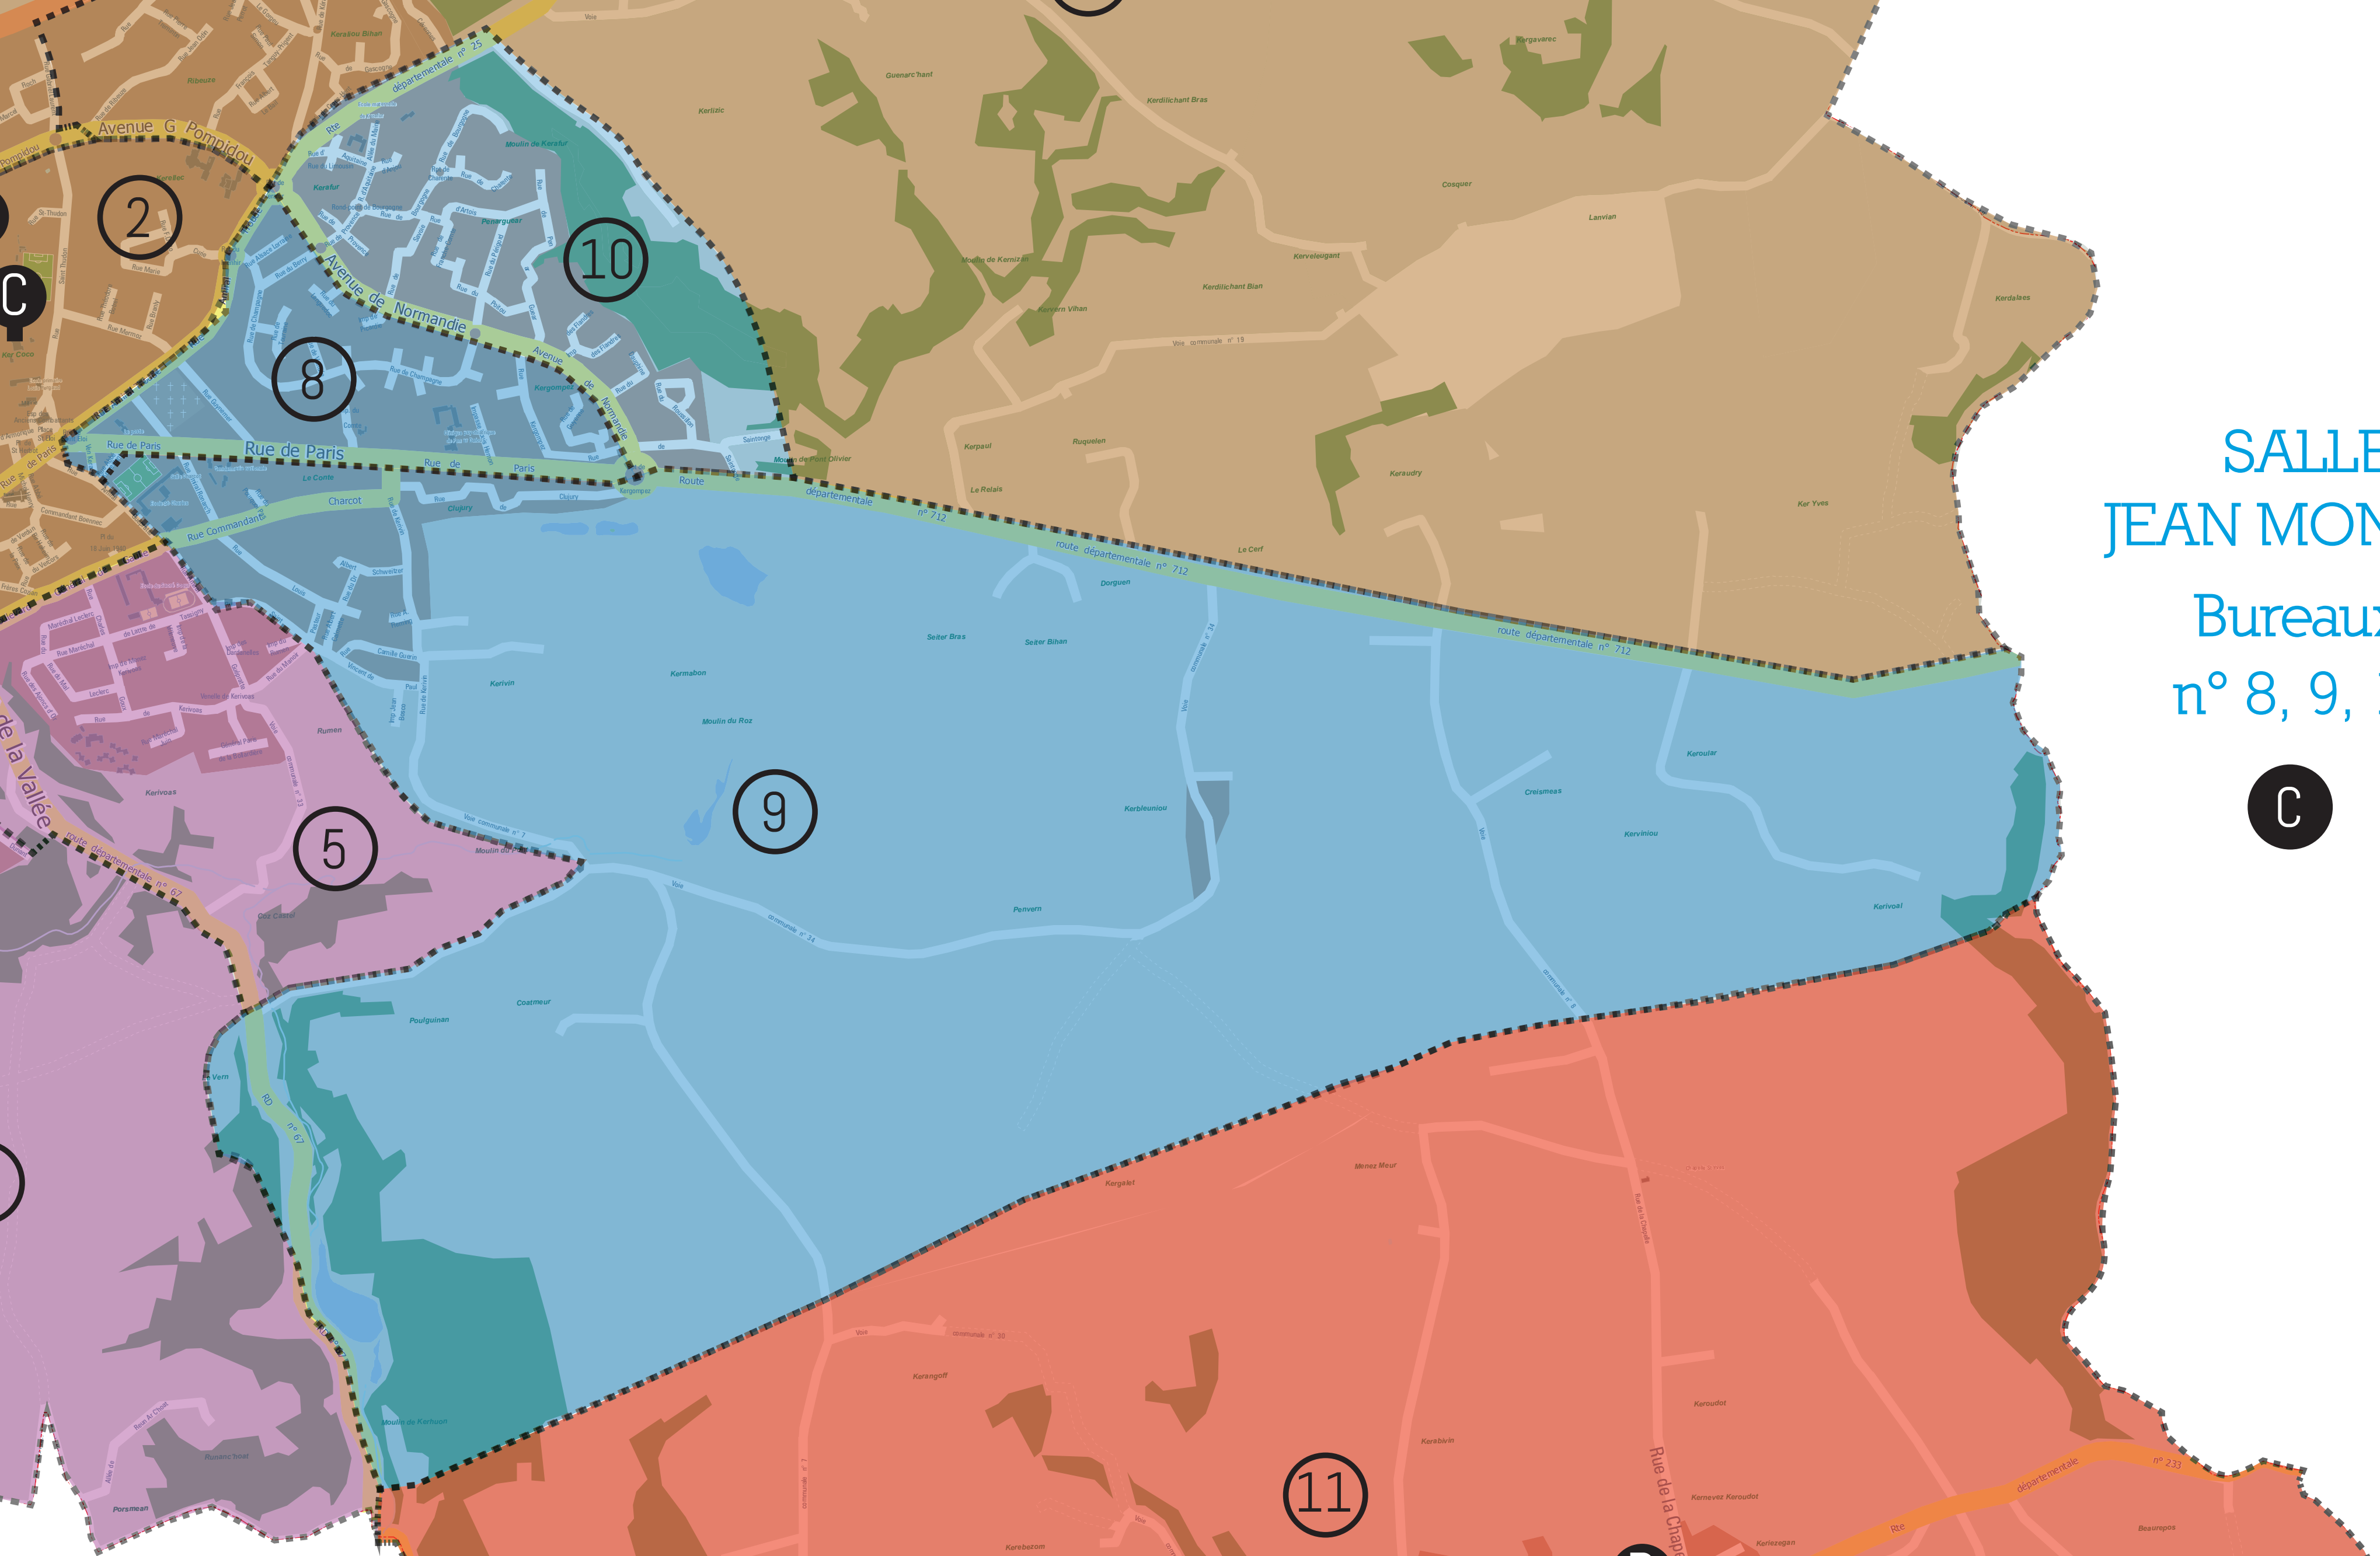

CARTE DES BUREAUX DE VOTE À GUIPAVAS

MAISON DE QUARTIER
DE COATAUDON
Bureaux n° 12, 13, 14, 15, 16

E

ESPACE SIMONE VEÏL
(56 rue de Brest)
Bureau n° 7

MAISON DES JEUNES
(62 rue de Brest)
Bureaux n° 5

ÉCOLE MATERNELLE
JACQUES PRÉVERT
(rue de Kerjaouen)
Bureau n° 6

SALLE DU DOUVEZ
Bureau n° 11

ESPACE SIMONE VEÏL
(56 rue de Brest)
Bureau n° 7

MAISON DES JEUNES
(62 rue de Brest)
Bureaux n° 5

ÉCOLE MATERNELLE
JACQUES PRÉVERT
(rue de Kerjaouen)
Bureau n° 6

SALLE JEAN MONNET