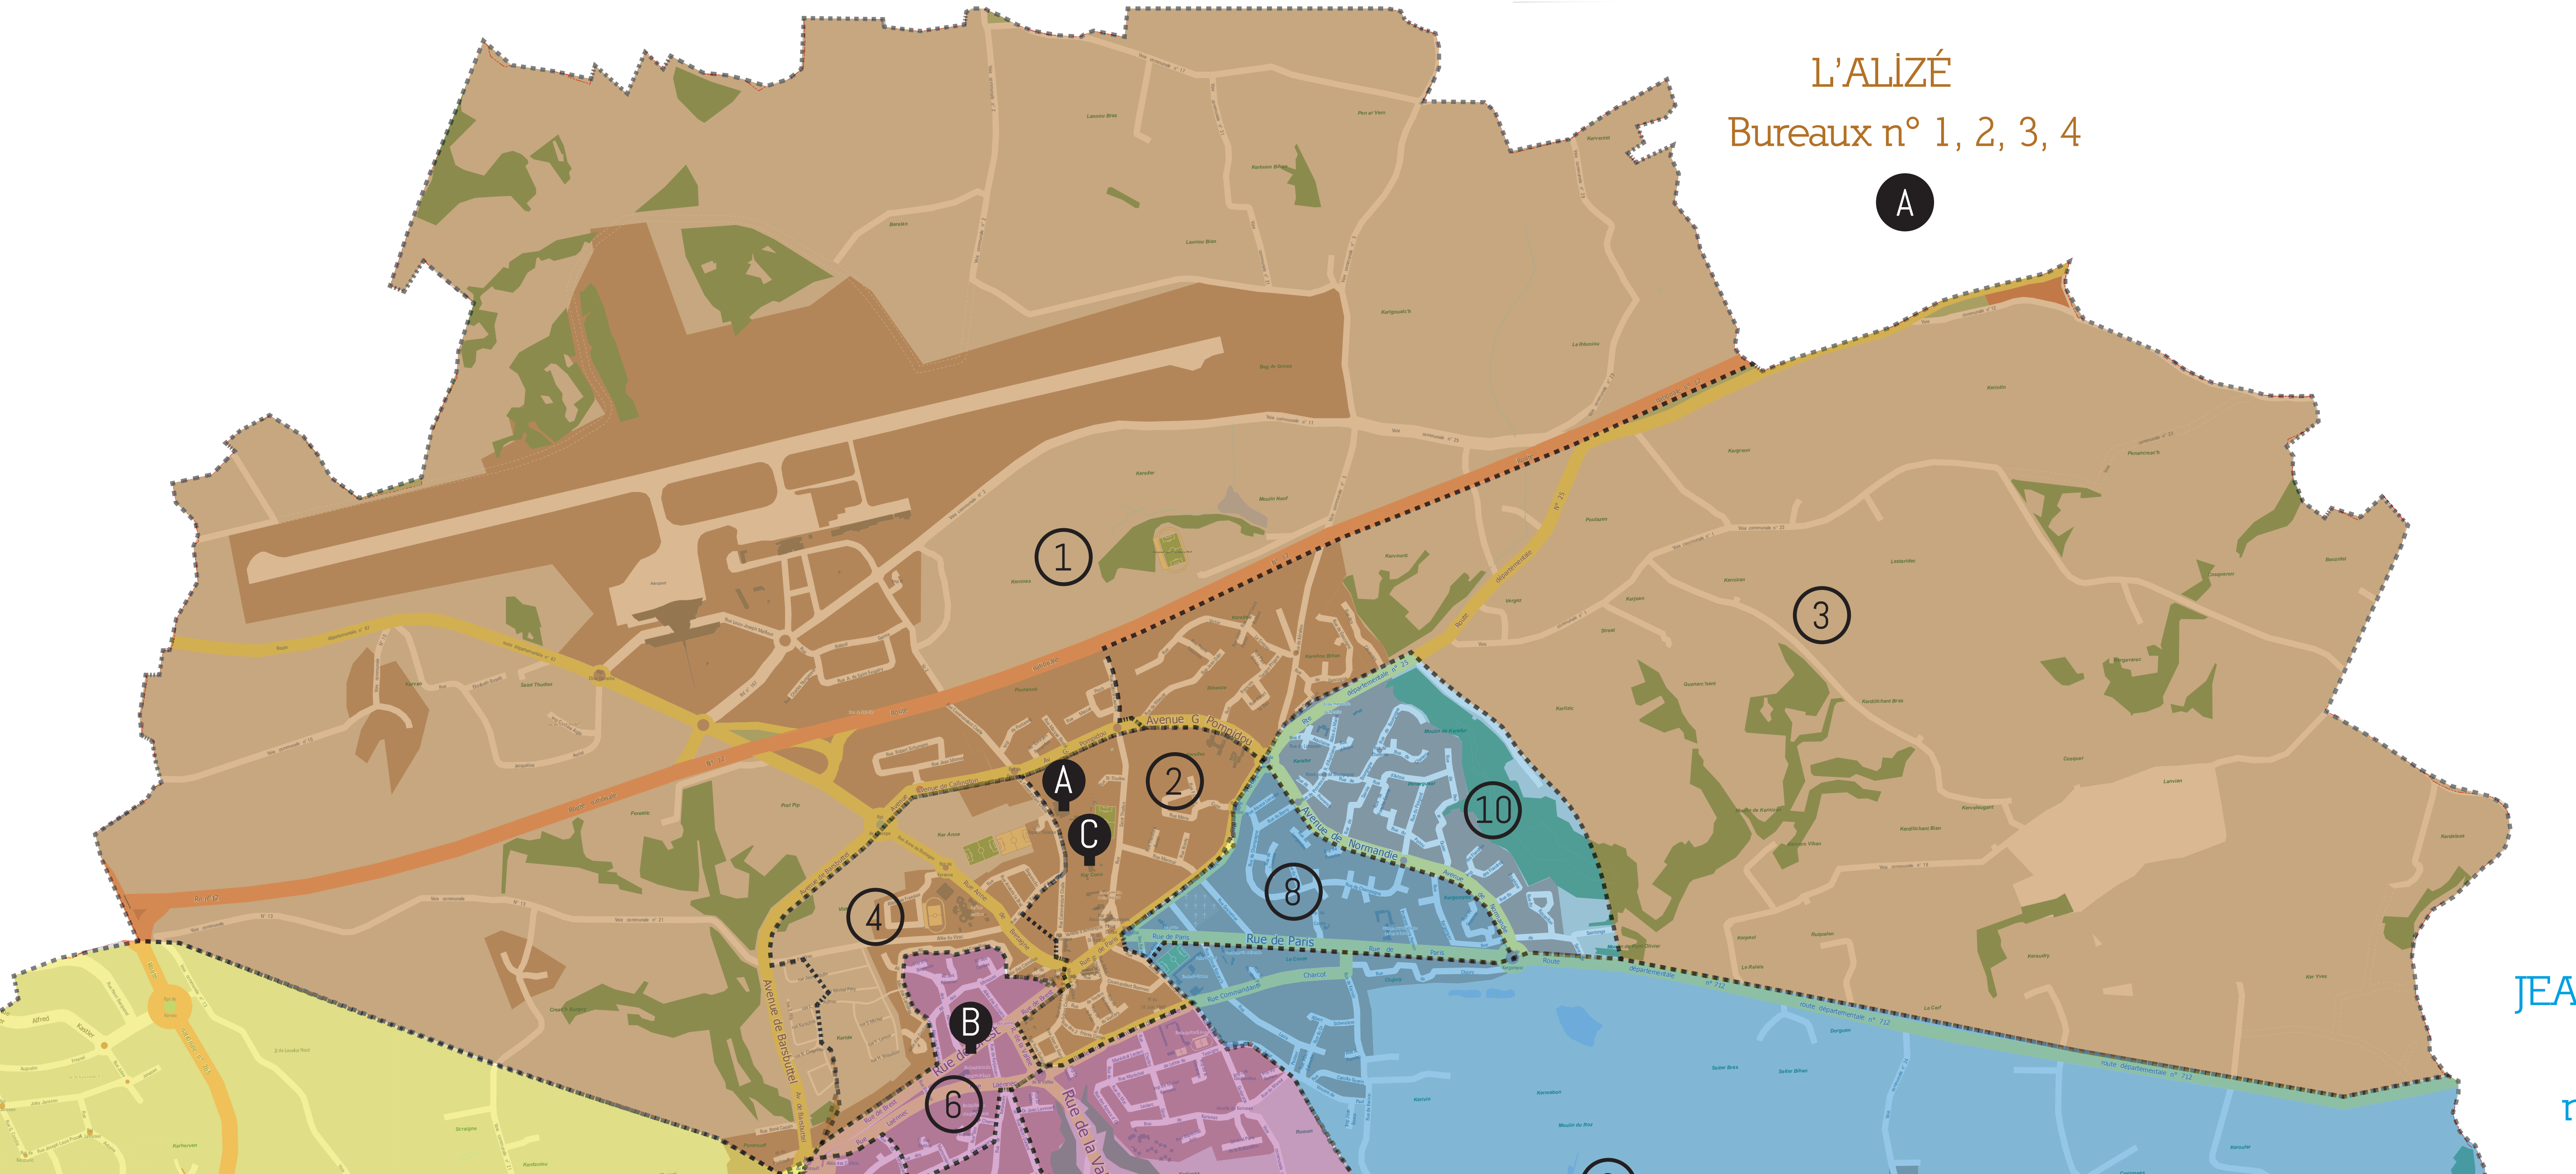

L'ALIZÉ

Bureaux n° 1, 2, 3, 4

A