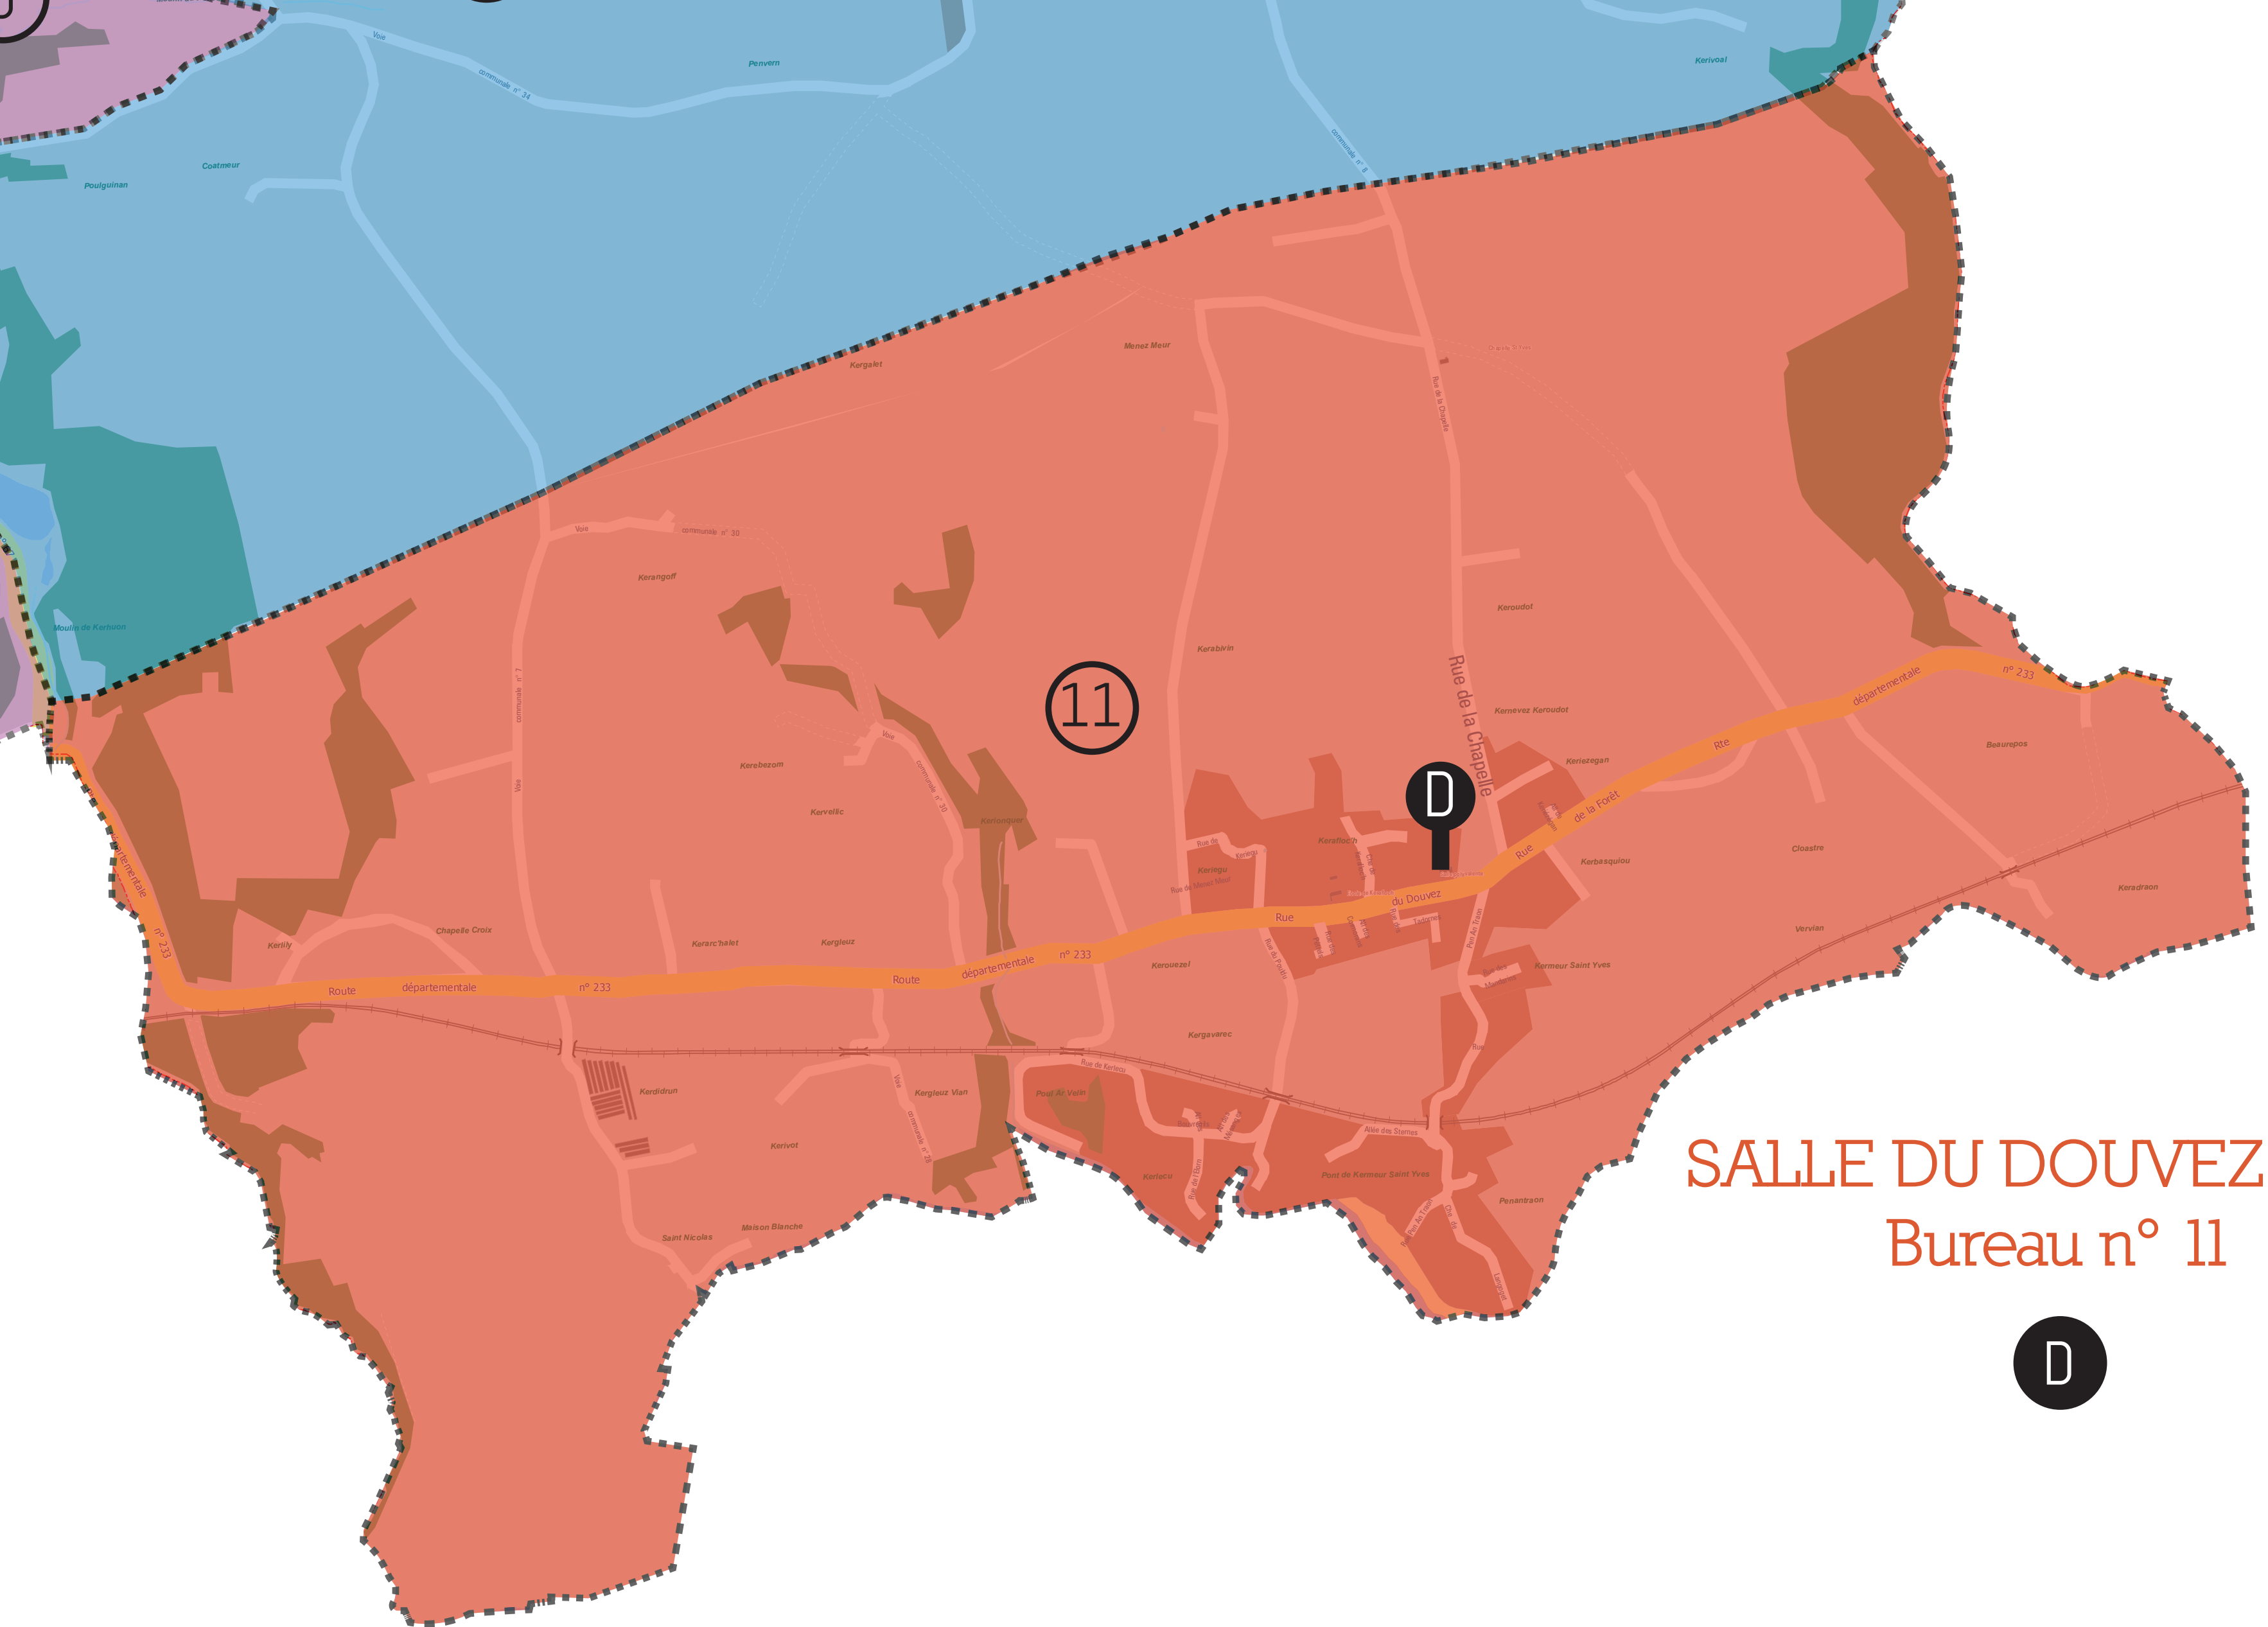

SALLE DU DOUVEZ Bureau n° 11

D