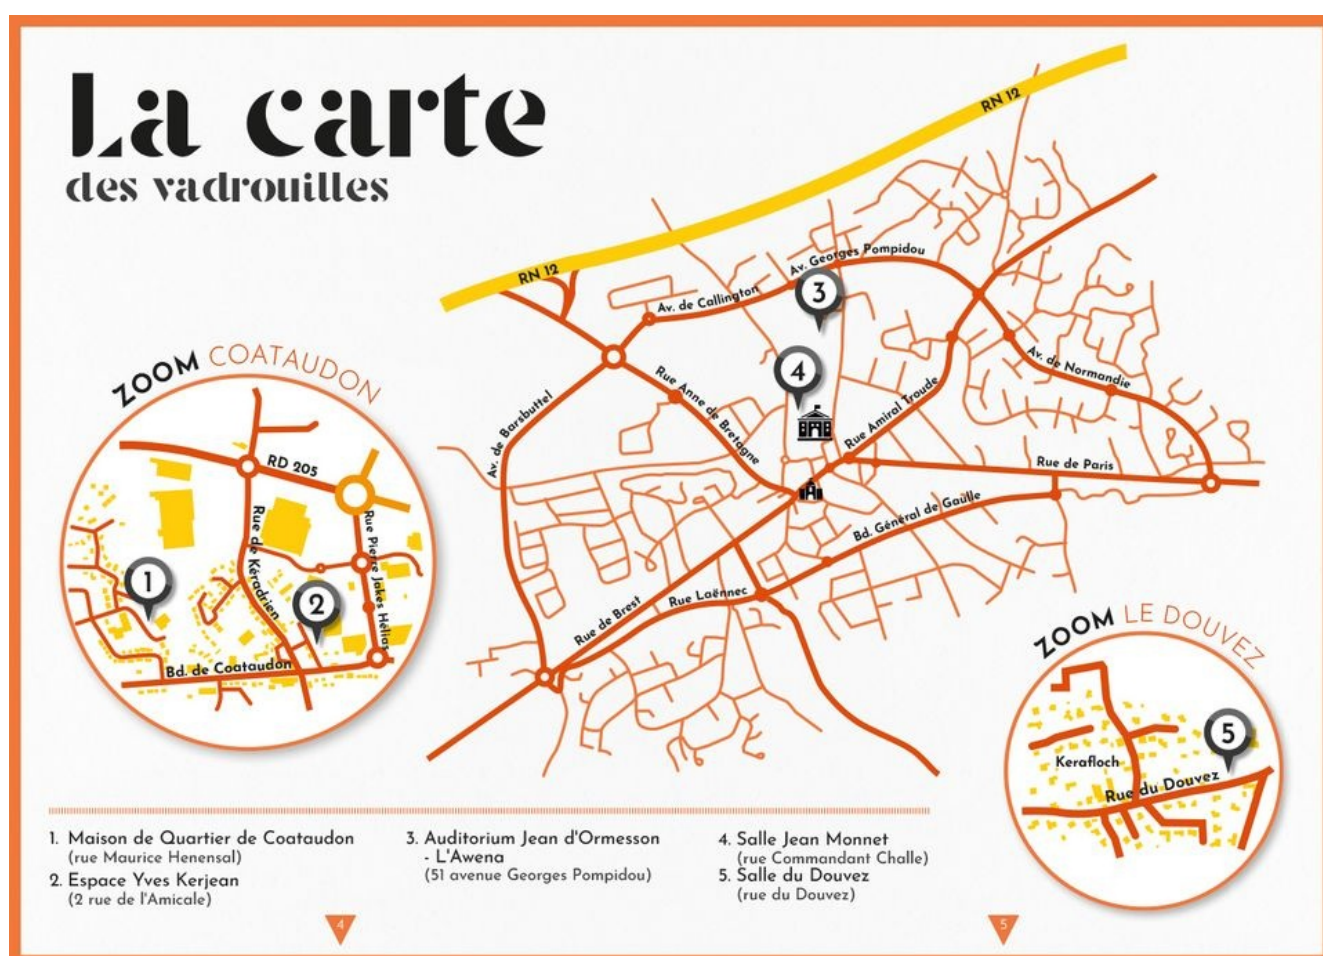

### Une saison culturelle 2024/2025 nomade et originale à Guipavas

L'Alizé est en phase de restructuration et ferme ses portes au public pour travaux jusqu'à l'été 2025. C'est pourquoi la culture part en vadrouille aux quatre coins de Guipavas ! Les spectacles de la saison culturelle seront programmés à : l'espace Yves Kerjean, la Maison de Quartier de Coataudon, dans les salles Jean Monnet et du Douvez et à l'auditorium Jean d'Ormesson (Awena).

Le public est invité à découvrir la programmation de cette nouvelle saison éclectique et familiale le **vendredi 13 septembre à 18h30 à l'espace Yves Kerjean**. Cette présentation sera suivie du spectacle de chansons *Masques et tuba* de la compagnie Nid de coucou (gratuit).

## 3<sup>e</sup> édition de Théâtre'Alizé et les manifestations hors les murs

La 3<sup>e</sup> édition de la semaine du théâtre Théâtre'Alizé se déroulera du 24 au 30 mars 2025 (spectacles en partenariat avec le théâtre de l'Artscène, l'ALC Tango Théâtre, la compagnie Un dernier pour la route et la troupe Les autres). Sans oublier les événements hors les murs comme la Fête du patrimoine (22/09), les animations de Noël tout au long du mois de décembre, la Fête de la Bretagne (18/05) qui se déroulera à nouveau au Douvez, Du barouf dans l'bourg (08/06) sans oublier bien sûr la Fête de l'été (05/07) !

20h30  
l'Alizé

[TOUS LES ÉVÉNEMENTS](#)