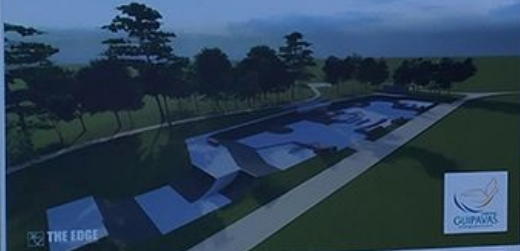

SKATEPARK DE GUIPAVAS

ACTIVITÉS RÉSERVÉES AUX PERSONNES MUNIES D'UN ÉQUIPEMENT DE GLISSE
SKATEBOARD - BMX - TROTTELETTE - ROLLER

ÂGE MINIMUM 8 ANS
SAUF ACTIVITÉS ENCADRÉES

LE PORT DES PROTECTIONS ADAPTÉES EST FORTEMENT CONSEILLÉ

THE EDGE

DESTINATAIRE
VILLE DE GUIPAVAS
02 98 42 7100

NUMÉROS D'URGENCE